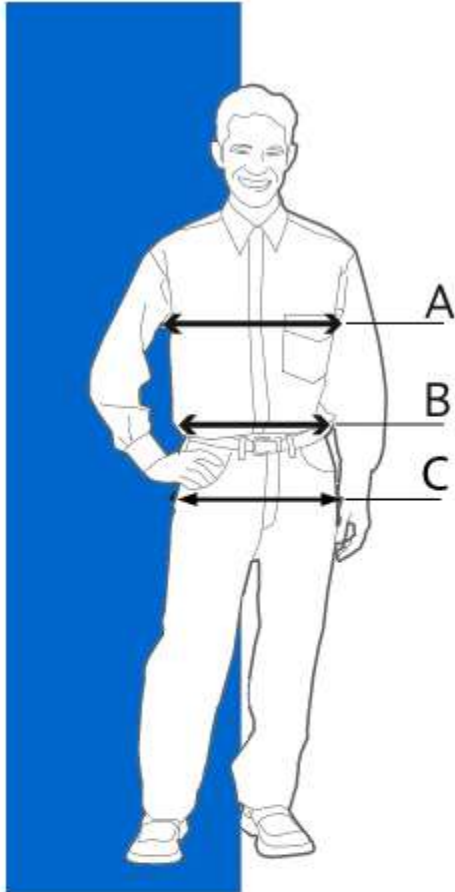

COVERGUARD tööriivaste suurused

Mõõt sentimeetrites, mõõta otse keha pealt, ilma mõõdulinti pingutamata.

Meeste suurused	38	38	40	42	44	46	48	50	52	54	56	58	60	62	64	68
A Rinnaübermõõt	80	84	88	92	96	100	104	108	112	116	120	124	128	132	137	144
B Vöökoht	72	76	80	84	88	92	96	100	104	108	112	116	120	124	125	132
C Puusaübermõõt	85	92	93	100	101	108	109	116	117	124	125	132	133	140	141	148
Tähistus tähtedega	XS		S		M		L		XL		XXL		XXXL		XXXXL	
Tähistus numbritega	0		1		2		3		4		5		6		7	